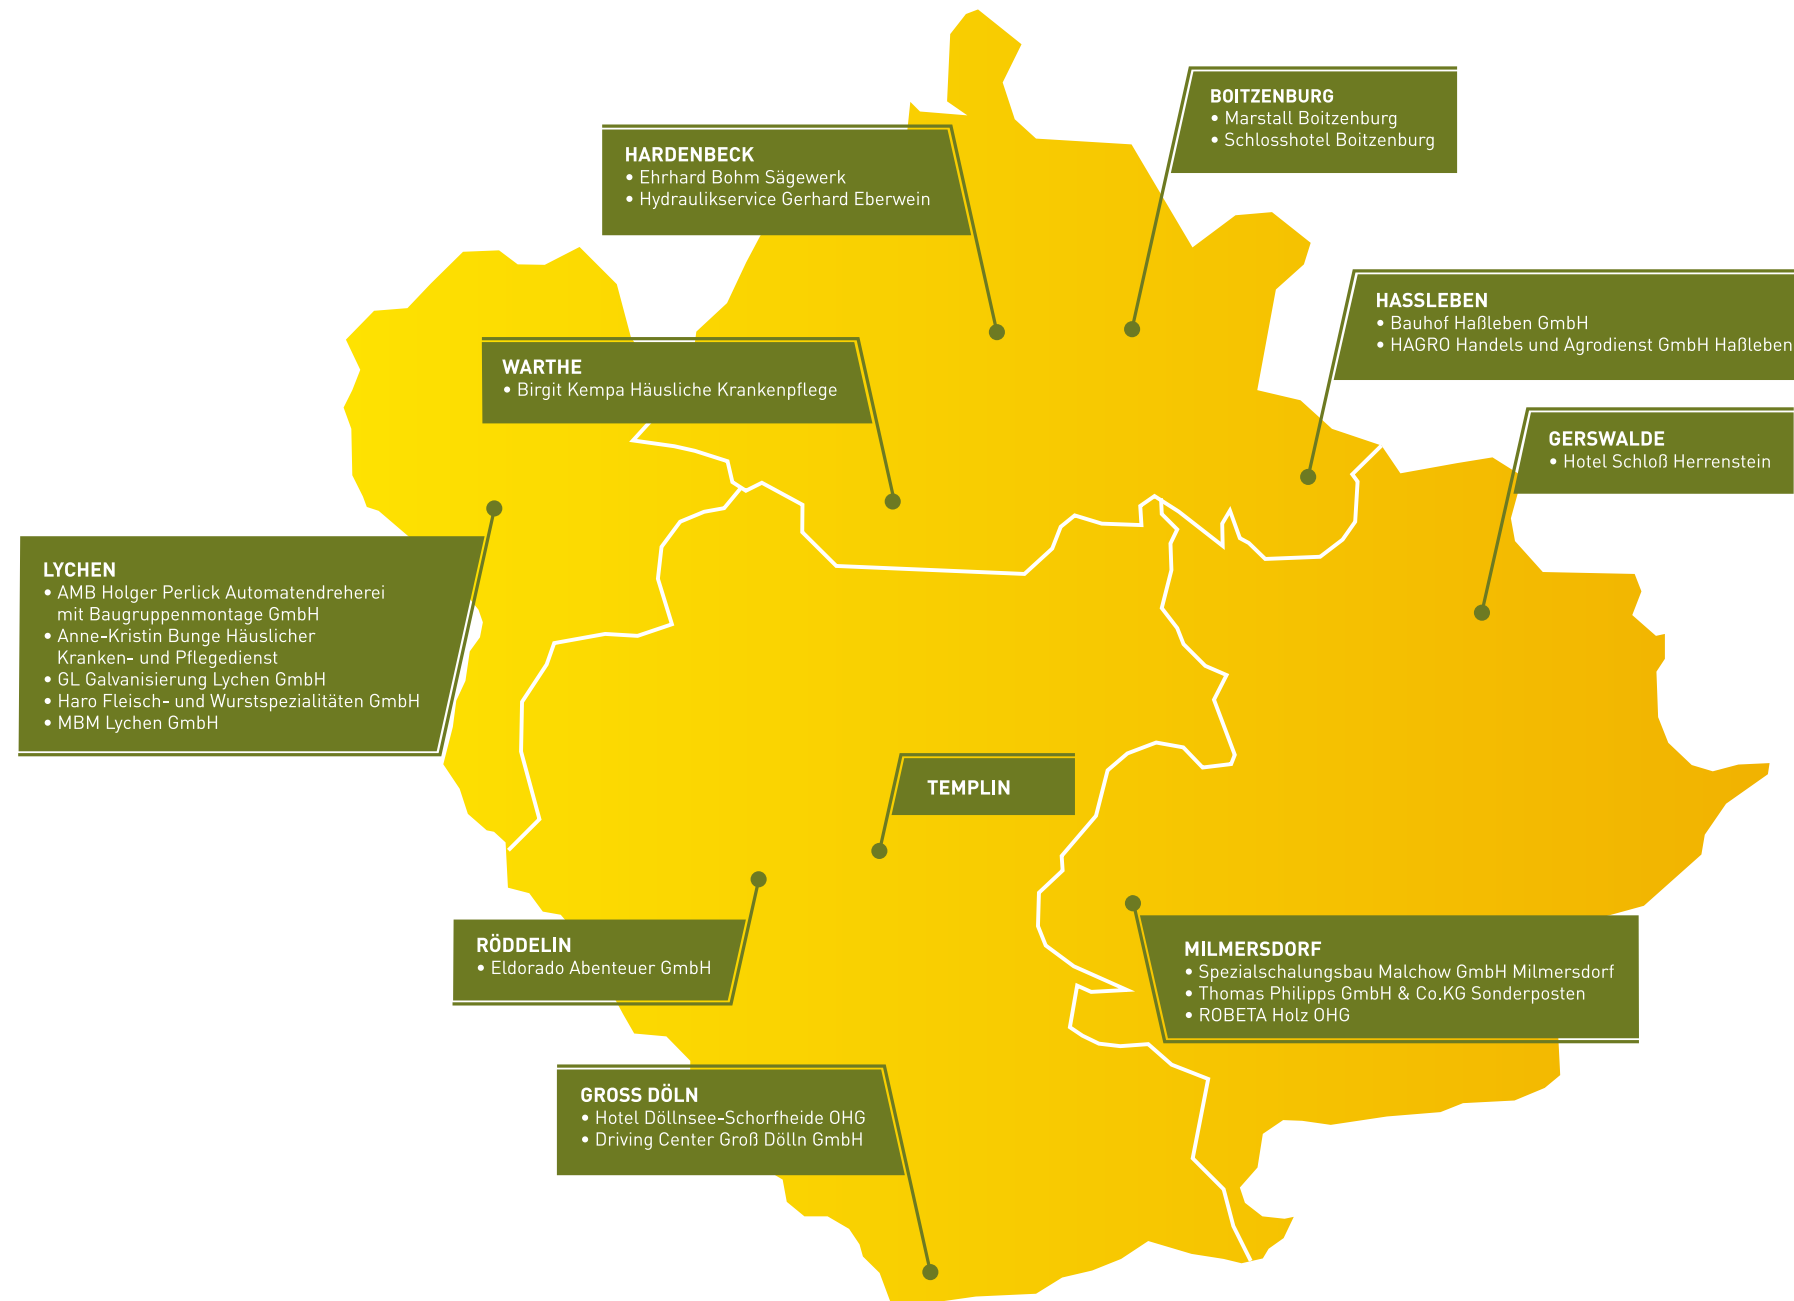

# TEMPLIN

## TEMPLIN

- AHORN Seehotel Templin Betriebs GmbH & Co. KG
- BayWa Bau- & Gartenmärkte GmbH & Co. KG
- Daniel Krause und Mario Kähle GbR
- Dänisches Bettenlager GmbH & Co. KG
- der Hörwerker
- Erlo Neumann Zahnarztpraxis
- Evangelisches Seniorenzentrum "Richard Kirstein"
- Ferienpark Templin GmbH & Co. KG
- Hanke & Partner GmbH
- Holzindustrie Templin GmbH
- Landesbetrieb Forst Brandenburg Betriebsteil Templin
- LKV Landsitz Kur- und Verwaltungs GmbH
- NaturThermeTemplin GmbH
- Postbank Finanzberatung AG
- REWE Markt GmbH
- Sana Krankenhaus Templin
- Spasa Dentallabor GmbH
- Stadt Templin
- Stephanus-Stiftung Templin Waldhof
- Steros GmbH
- Templiner Landprodukte
- Tourismus-Marketing Templin GmbH